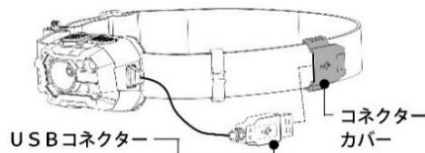

LEDヘッドライト(充電式)

型番	PH798
小売希望価格	¥6,800
明るさ(最大)	520ルーメン
充電	4.5時間
電源	リチウムイオン電池

点灯モード	スポット			ワイド		
	HIGH	MID	LOW	HIGH	MID	LOW
	520 lm	300 lm	150 lm	200 lm	100 lm	50 lm
点灯時間	6.5h	11h	25h	13h	33h	84h

※スポット高とワイド高を同時使用(同時使用は推奨してません)すると3hしか使用できません。(推定)

サイズ・質量	本体 45×80×40mm ・ 125 g (充電電池含む)
--------	--------------------------------

特徴 1

シリコンストッパー

バンド裏面に特殊なシリコン加工を施しており、作業用ヘルメットなどに直接ライトを装着することができます。

特徴 2

本体から引き出したUSBコネクタにすることで、充電システムの耐久性を確保しました。

オプション
ACアダプタ100V用