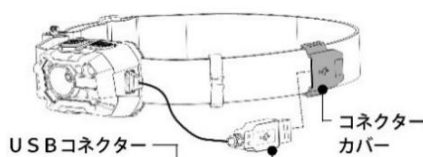

LEDヘッドライト(充電式)

型番	PH738
小売希望価格	¥5,000
明るさ(最大)	350ルーメン
電源	リチウムイオン電池

点灯モード	スポット高 > スポット低	ワイド高 > ワイド中 > ワイド低
点灯時間	6 h > 14 h	4 h > 8 h > 22 h

※スポット高とワイド高を同時使用(同時使用は推奨してません)すると2hしか使用できません。(推定)

サイズ・質量	本体 4.0×5.7×4.3cm ・ 99g (充電電池含む)
--------	---------------------------------

特徴 1

シリコンストッパー

バンド裏面に特殊なシリコン加工を施してあり、作業用ヘルメットなどに直接ライトを装着することができます。

特徴 2

本体から引き出したUSBコネクタースにすることで、充電システムの耐久性を確保しました。

特徴 3

スポットビームとワイドエリアライトのスイッチをそれぞれ分けたことで、簡単に必要もモードで点灯することができます。

オプション