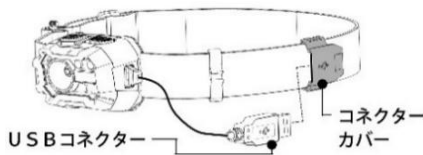

LEDヘッドライト(充電式)

型番	PH728
小売希望価格	¥4,500
明るさ(最大)	200ルーメン
充電時間	3時間
電源	リチウムイオン電池

点灯モード	スポット			ワイド	
	HIGH	MID	LOW	HIGH	LOW
	200 lm	100 lm	50 lm	80 lm	50 lm
点灯時間	8h	15h	31h	12h	27h

※スポット高とワイド高を同時使用(同時使用は推奨してません)すると3hしか使用できません。(推定)

サイズ・質量	本体 40×65×40mm ・ 70g (充電電池含む)
--------	------------------------------

特徴 1

シリコンストッパー

バンド裏面に特殊なシリコン加工を施してあり、作業用ヘルメットなどに直接ライトを装着することができます。

特徴 2

本体から引き出したUSBコネクタースにすることで、充電システムの耐久性を確保しました。

オプション

ACアダプタ100V用